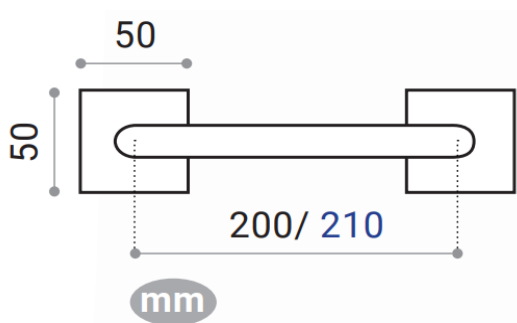

## FICHA TÉCNICA: 713 65 SERIE VEGA MANILLON CON ROSETA

### CARACTERÍSTICAS

- Juego manillones Vega con roseta cuadrada
- Manillón fabricado en Zamak de alta calidad. Para puertas interiores de paso y entradas de uso residencial y público.
- Incluye fijaciones para su instalación.
- Medidas:
- Acabados disponibles: